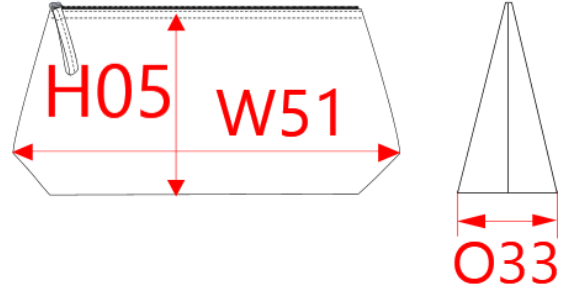

**REFERENCE :** KI0728

**SIZES :** U

**COMPOSITION :**

Main fabric : Laminated cotton canvas - 310 For vanity and puller 100%cotton

**TECHNICAL DETAIL :**

Oekotex certified

**ARTICLE WEIGHT :**

35 gr/pc

DESCRIPTION								COLORS		PANTONE SERIGRAPHIE		
<b>Français :</b> Trousse de toilette en coton								Black	Black			
<b>English :</b> Cotton canvas toiletry bag								Dusty Pink	486C			
<b>Nederlands :</b> Toilettas van katoen								Fuchsia	7425C			
<b>Deutsch :</b> Kulturbeutel aus Baumwolle								Midnight Blue	7547C			
<b>Español :</b> Neceser de algodón canvas								Natural	7534C			
<b>Italiano :</b> Trousse da bagno in cotone												
<b>Português :</b> Nécessaire em algodão												
MEASUREMENT												
Description	U											
<b>W51</b> Total width	26											
<b>H05</b> Hauteur totale / Total height	12											
<b>O33</b> Deep of bottom part	5											
PACKING												
Box	200 pcs / box U => L:60cm W:32cm H:30cm GW:11.23kg NW:10kg											