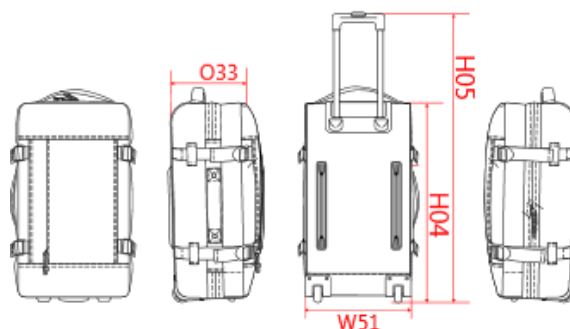

**REFERENCE :** KI0831

**SIZES :** U

**COMPOSITION :**

Main fabric : Polyester oxford 600D PVC backing Main fabric.

100%polyester

: Dot PVC 770 On bottom to back panel. PVC

Lining : Polyester 210D PU backing - 75 For inside lining. 100% polyester

Material 3 : PVC quality For trolley system + foots. 100% polyvinyl chloride

Material 1 : Metal quality For trolley system + trolley rivets. 100%metal

**TECHNICAL DETAIL :**

PVC backing

DESCRIPTION
<b>Français :</b> Sac trolley de taille moyenne
<b>English :</b> Medium size trolley suitcase
<b>Nederlands :</b> Medium size trolley suitcase
<b>Deutsch :</b> MitteldroBe Trolley-Kabinentasche
<b>Español :</b> Maleta trolley de tamaño mediano
<b>Italiano :</b> Trolley misura media
<b>Português :</b> Trolley tamanho médio

COLORS	PANTONE SERIGRAPHIE
Black	Black

MEASUREMENT						
Description	U					
<b>H05 (M)</b> Hauteur totale / Total height	105					
<b>H04B</b> Hauteur côté dos / Back side length	63					
<b>W51</b> Total width	35					
<b>O33</b> Deep of bottom part	23					

PACKING	
Box	4 pcs / box U => L:76cm W:38cm H:30cm GW:11.0kg NW:10.0kg