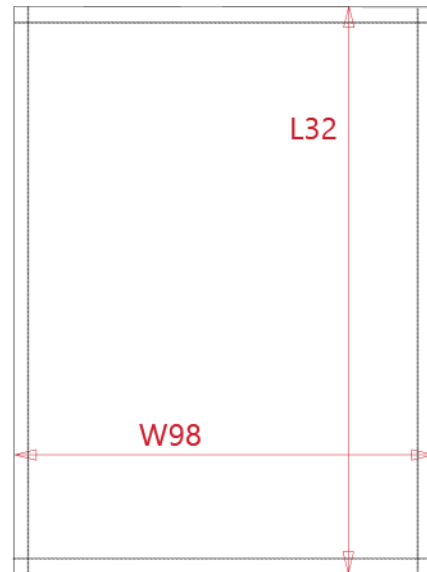

REFERENCE : KP424

SIZES : U

COMPOSITION :

Main fabric : Polyester micropolar fleece - 280 100%polyester

ARTICLE WEIGHT :

695 gr/pc

DESCRIPTION	
Français : Plaid en polaire	
English : POLAR FLEECE BLANKET	
Nederlands : Plaid van fleece	
Deutsch : Fleecedecke	
Español : Manta de forro polar	
Italiano : Plaid in pile	
Português : Manta polar	

COLORS	PANTONE SERIGRAPHIE
Beige	7536C
Black	Black
Navy	433C

MEASUREMENT	
Description	U
L32 Longueur plaid / Blanket length	170
W98 Largeur plaid / Blanket width	140

CARE LABEL				

PACKING	
Box	10 pcs / box U = L: 60cm W:38cm H:40cm GW:9.60kg NW:7.80kg