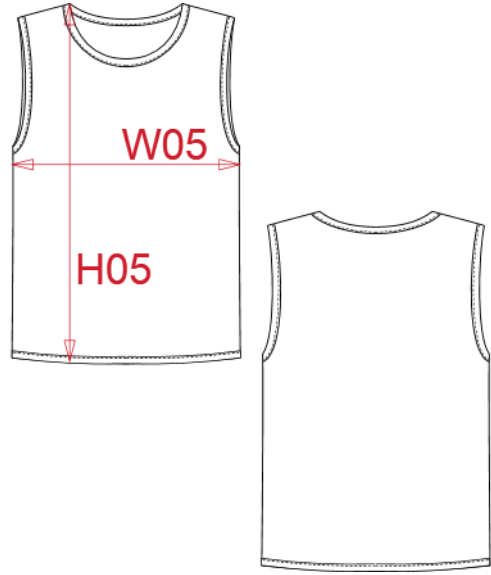

PROACT.®

REFERENCE : PA048

SIZES : 6/10_10/14

COMPOSITION :

Mesh : Polyester mesh - 90 Outer part 100%polyester

Mesh : Polyester mesh - 90 Inner part 100%polyester

WEIGHT :

Mesh : 90 gsm

Mesh : 90 gsm

ARTICLE WEIGHT :

65 gr/pc

DESCRIPTION	
Français : Chasuble réversible multisports enfant	
English : Kids' reversible multisport bib	
Nederlands : Omkeerbaar multisport-hesje kids	
Deutsch : Beidseitig tragbares Multisport-Leibchen für Kinder	
Español : Peto reversible multi-deportes para niños	
Italiano : Canotta bambino multisport double face	
Português : Colete reversível multidesportos de criança	

MEASUREMENT							
Description	6/10	10/14					
H05 (K)* Hauteur totale / Total height	51,25	59,75					
W05 (K)* 1/2 largeur poitrine à 1.5cm de l'emmanchure / 1/2 chest width at 1.5cm below armhole	39	44					

CARE LABEL				

PACKING	
Box	50 pcs / box 6/10 => L:60cm W:40cm H:13cm GW:5.4kg NW:4.00kg 10/14 => L:60cm W:40cm H:13cm GW:6.7kg NW:5.3kg