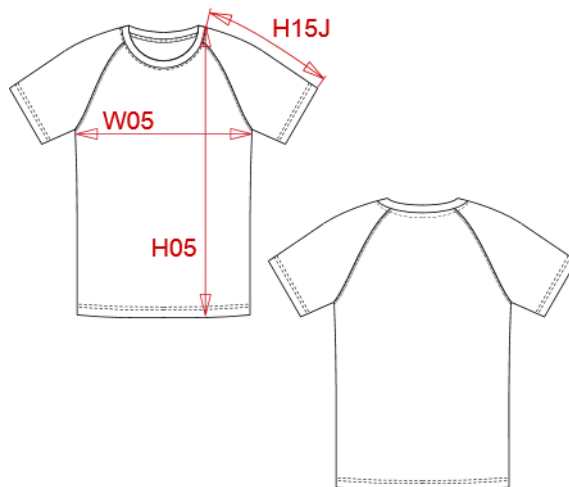

PROACT.®

REFERENCE : PA4010

SIZES : XS_S_M_L_XL_XXL_3XL

COMPOSITION :

Main fabric : Cotton / Polyester / Viscose single jersey 50/38/12

- 130 50%cotton / 38%polyester / 12%viscose

Main fabric : Cotton / Polyester / Viscose single jersey 50/38/12

- 130 For contrasted sleeves and back necktape 50%cotton / 38%polyester / 12%viscose

WEIGHT :

Main fabric : 130 gsm

Main fabric : 130 gsm

ARTICLE WEIGHT :

150 gr/pc

DESCRIPTION	
Français :	T-shirt bicolore sport manches courtes adulte
English :	Adult two-tone sports short sleeve t-shirt
Nederlands :	Tweekleurig sport-t-shirt met korte mouwen volwassene
Deutsch :	Zweifarbiges Sport-T-Shirt mit kurzen Ärmeln für Erwachsene
Español :	Camiseta bicolor de deporte de manga corta para adultos
Italiano :	T-shirt adulto sport bicolore manica corta
Português :	T-shirt bicolor de desporto de adulto

MEASUREMENT							
Description	XS	S	M	L	XL	XXL	3XL
H05 (M) Hauteur totale / Total height	68	70	72	74	76	78	80
W05 (M) 1/2 largeur poitrine / 1/2 chest width	47	50	53	56	59	62	65
H15J (M) Longueur manche courte raglan / Raglan short sleeve length	32	33,50	35	36,50	38	39,50	41

CARE LABEL				

PACKING	
Box	50 pcs / box S => L:60cm W:40cm H:17cm GW:7.40kg NW:5.70kg M => L:60cm W:40cm H:17cm GW:7.70kg NW:6.00kg L => L:60cm W:40cm H:17cm GW:8.50kg NW:6.80kg XL => L:60cm W:40cm H:17cm GW:8.80kg NW:7.10kg XXL => L:60cm W:40cm H:17cm GW:9.30kg NW:7.60kg 3XL => L:60cm W:40cm H:17cm GW:9.70kg NW:8.00kg