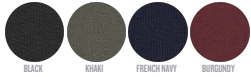

HOMMES CREW NECK SWEATSHIRTS
STSM611 - STANLEY TRUCKER

Le sweat-shirt col zippé homme

Coupe ajustée

- Manches montées
- Col montant dans la matière principale
- Bande de propreté intérieur col en chevron
- 1/2 Lune intérieur col dans la matière principale
- 1/2 zip milieu devant avec bande de propreté intérieur
- Côte 1x1 au bas de manches et bas de corps
- Surpiqûre double à l'emmanchure, bas de manches et bas de corps

Shell : Molleton brossé , 85% coton biologique filé et peigné , 15% polyester recyclé , Tissu lavé , Toucher doux , 300 GSM

WHITES

NATURAL RAW

COLORS

BLACK

KHAKI

FRENCH NAVY

BURGUNDY