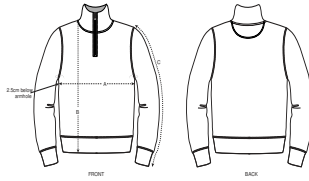

HOMMES CREW NECK SWEATSHIRTS
STSM611 - STANLEY TRUCKER

Le sweat-shirt col zippé homme

Coupe ajustée

- Manches montées
- Col montant dans la matière principale
- Bande de propreté intérieur col en chevron
- 1/2 Lune intérieur col dans la matière principale
- 1/2 zip milieu devant avec bande de propreté intérieur
- Côte 1x1 au bas de manches et bas de corps
- Surpiqûre double à l'emmanchure, bas de manches et bas de corps

ESSENTIAL HEATHERS

HEATHER GREY

Printing Specifications

Convient à toute technique d'impression. Visitez notre site web pour plus d'informations.

Certifications & memberships

Wash Instructions

Wash similar colours together, do not iron on print, wash and iron inside out. Close zip before washing.

| SIZES | | XS | S | M | L | XL | XXL |
|-------|---------------|----|------|----|------|----|------|
| A | Half Chest | 48 | 50.5 | 53 | 56 | 59 | 62 |
| B | Body Length | 68 | 70 | 72 | 74 | 76 | 78 |
| C | Sleeve Length | 63 | 64.5 | 66 | 67.5 | 69 | 70.5 |