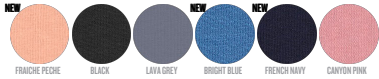

FEMMES DÉBARDEUR

STTW038 - STELLA DANCER

Le débardeur court femme

Coupe confortable

- Sans manches
- Col et enmanchure en côte 1x1
- Bande de propreté intérieur col en jersey
- Surpiqûre double étroite en bas de corps

Shell : Jersey simple, 100% coton biologique filé et peigné, Tissu lavé, 120 GSM

WHITES

WHITE

COLORS

FRANCHE PEZHE

BLACK

LAVA GREY

BRIGHT BLUE

FRENCH NAVY

CANYON PINK

ESSENTIAL

HEATHERS

HEATHER GREY

Printing Specifications

Convient à toute technique d'impression. Visitez notre site web pour plus d'informations.

Certifications & memberships