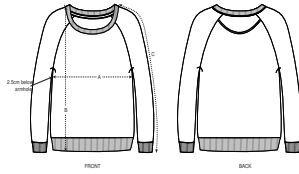

FEMMES CREW NECK SWEATSHIRTS
STSWI25 - STELLA DAZZLER

Le sweat-shirt loose femme

Coupe confortable

- Manches raglan
- Côte 1x1 au col, bas de manches et bas de corps
- Bande de propreté intérieur col en chevron
- 1/2 Lune intérieur col dans la matière principale

Shell : Molleton non brossé, 85% coton biologique filé et peigné, 15% polyester recyclé, Tissu lavé, Toucher doux, 300 GSM

WHITES

COLORS

ESSENTIAL

HEATHERS

Printing Specifications

Convient à toute technique d'impression. Visitez notre site web pour plus d'informations.

Certifications & memberships

Wash Instructions

Wash similar colours together, do not iron on print, wash and iron inside out.

SIZES		XS	S	M	L	XL	XXL
A	Half Chest	52.5	55	58	61	64	67
B	Body Length	60	62	64	66	67	68
C	Sleeve Length	64.8	66	67.5	68.8	70	71.2

PACKING

SIZES	XS	S	M	L	XL	XXL
PCS/BAG	5	5	5	5	5	5
PCS/BOX	20	20	20	20	20	20