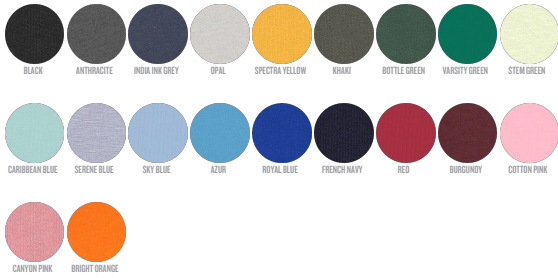

UNISEXE T-SHIRT  
**STTU758 - ROCKER**

**Le T-shirt essentiel unisex**

Coupe normale

- Manches montées
- Col en côte 1x1
- Bande de propreté intérieur col dans la matière principale
- Coupe tubulaire

Combo options

WHITES

COLORS

ESSENTIAL  
HEATHERS

Shell : Jersey simple, 100% coton biologique filé et peigné, Tissu lavé, 150 GSM

Printing Specifications

Convient à toute technique d'impression. Visitez notre site web pour plus d'informations.