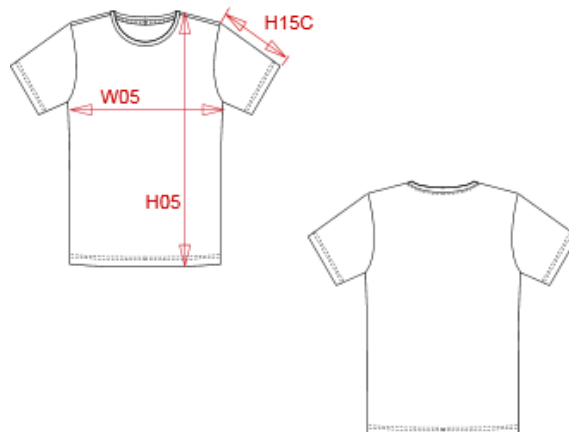

# KARIBAN

REFERENCE : K3012

SIZES : S\_M\_L\_XL\_XXL\_3XL

**COMPOSITION :**

Main fabric : Combed cotton / Elastane single jersey 97/3 silky touch - 160 For solid colors 97%cotton / 3%elastane

Main fabric : Carded cotton / Viscose / Elastane single jersey 87/9/4 silky touch - 160 For heather colors 87%cotton/9% viscose/4%elastane

**WEIGHT :**

Main fabric : 160 gsm

Main fabric : 160 gsm

**TECHNICAL DETAIL :**

Silky Touch

**ARTICLE WEIGHT :**

158 gr/pc

DESCRIPTION
<b>Français :</b> T-shirt col rond manches courtes homme
<b>English :</b> Men's short-sleeved crew neck t-shirt
<b>Nederlands :</b> T-shirt ronde hals korte mouwen
<b>Deutsch :</b> Kurzarm-T-Shirt mit Rundhalsausschnitt
<b>Español :</b> Camiseta con elastán hombre
<b>Italiano :</b> T-shirt maniche corte girocollo
<b>Português :</b> T-shirt decote redondo de manga curta

COLORS	PANTONE SERIGRAPHIE
Black	Black
White	White
Navy	433C
Light grey heather	Based on 877C

MEASUREMENT						
Description	S	M	L	XL	XXL	3XL
<b>W05 (M)</b> 1/2 largeur poitrine à 1.5cm de l'emmanchure / 1/2 chest width at 1.5cm below armhole	48	51	54	57	60	63
<b>H05 (M)</b> Hauteur totale / Total height	69	71	73	75	77	79
<b>H15C (M)</b> Longueur manche courte / Short sleeve length	21,50	22,25	23	23,75	24,50	25,25

CARE LABEL

PACKING	
Box	50 pcs / box S => L:60cm W:40cm H:19cm GW:8.40kg NW:6.70kg M => L:60cm W:40cm H:19cm GW:9.10kg NW:7.40kg L => L:60cm W:40cm H:19cm GW:9.40kg NW:7.70kg XL => L:60cm W:40cm H:22cm GW:10.10kg NW:8.30kg XXL => L:60cm W:40cm H:22cm GW:10.60kg NW:8.80kg 3XL => L:60cm W:40cm H:22cm GW:11.10kg NW:9.30kg