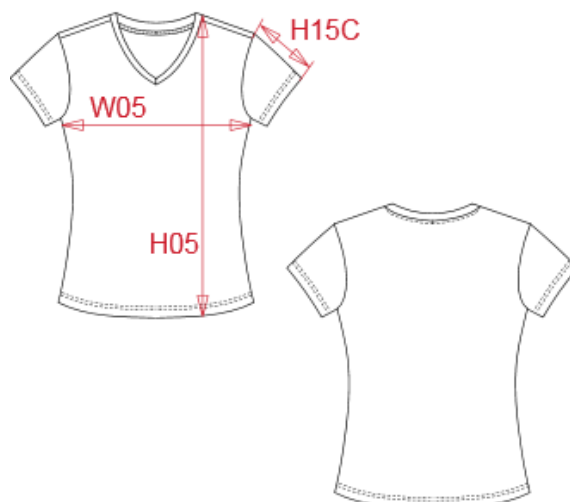

# KARIBAN

REFERENCE : K3015

SIZES : S\_M\_L\_XL\_XXL

**COMPOSITION :**

Main fabric : Combed cotton / Elastane single jersey 97/3 silky touch - 160 For solid colors 97%cotton / 3%elastane

Main fabric : Carded cotton / Viscose / Elastane single jersey 87/9/4 silky touch - 160 For heather colors 87%cotton/9% viscose/4%elastane

**WEIGHT :**

Main fabric : 160 gsm

Main fabric : 160 gsm

**ARTICLE WEIGHT :**

112 gr/pc

DESCRIPTION
<b>Français :</b> T-shirt col V manches courtes femme
<b>English :</b> Ladies' V-neck short-sleeved t-shirt
<b>Nederlands :</b> Dames-t-shirt V-hals korte mouwen
<b>Deutsch :</b> Kurzarm-Damen-T-Shirt mit V-Ausschnitt
<b>Español :</b> Camiseta con elastán cuello de pico mujer
<b>Italiano :</b> T-shirt donna maniche corte con collo a V
<b>Português :</b> T-shirt de senhora decote V de manga curta

COLORS	PANTONE SERIGRAPHIE
Black	Black
White	White
Light grey heather	Based on 877C
Navy	433C

MEASUREMENT						
Description	S	M	L	XL	XXL	
<b>W05 (L)</b> 1/2 largeur poitrine à 1.5cm de l'emmanchure / 1/2 chest width at 1.5cm below armhole	44	47	50	53	56	
<b>H09 (L)</b> Hauteur totale devant / Front total height	62	64	66	68	70	
<b>H15C (M)</b> Longueur manche courte / Short sleeve length	13,75	14,50	15,25	16	16,75	

CARE LABEL

PACKING	
Box	50 pcs / box S => L:60cm W:40cm H:19cm GW:6.90kg NW:5.20kg M => L:60cm W:40cm H:19cm GW:7.40kg NW:5.70kg L => L:60cm W:40cm H:19cm GW:7.60kg NW:5.90kg XL => L:60cm W:40cm H:22cm GW:8.50kg NW:6.70kg XXL => L:60cm W:40cm H:22cm GW:8.80kg NW:7.00kg