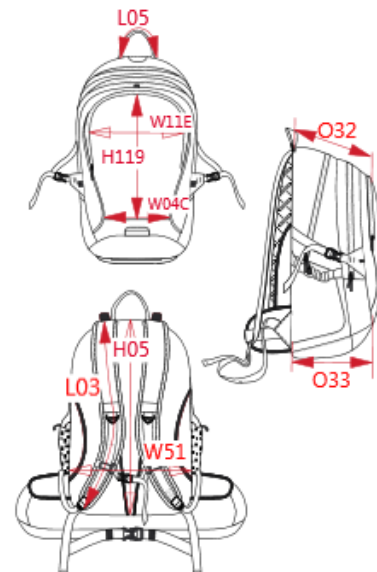

REFERENCE : KI0172

SIZES : U

COMPOSITION :

Main fabric : Polyester jacquard PU coating - 180 100% polyester

Lining : Polyester 210D PU backing - 70 100%polyester

ARTICLE WEIGHT :

746 gr/pc

DESCRIPTION
Français : Sac à dos Loisir avec porte casque
English : Urban/outdoors backpack with helmet mesh
Nederlands : Vrijetijdsrugzak met helmhouder
Deutsch : Freizeit-Rucksack mit Befestigung für Helm
Español : Mochila para ocio / aire libre con portacascos
Italiano : Zaino per il tempo libero con porta casco
Português : Mochila de lazer com porta-capacete

COLORS	PANTONE SERIGRAPHIE
Black / Black	Black / Black
Tropical blue	7468C
Light titanium / Tropical blue	418C / 7468C

MEASUREMENT	
Description	U
H05 Hauteur totale / Total height	50
H119 Hauteur devant / Front height	29
W51 Total width	33
O33 Deep of bottom part	20
O32 Deep of top part	20
L03 Shoulder strap total length	50
L06 Light of top handle	6
L05 Total lenght of the tape for handle	19
W11E Largeur haut / Top width	18
W04C Largeur bas / Bottom width	15,50

PACKING	
Box	10 pcs / box U => L:54cm W:38cm H:47cm GW:8.6kg NW:7.4kg