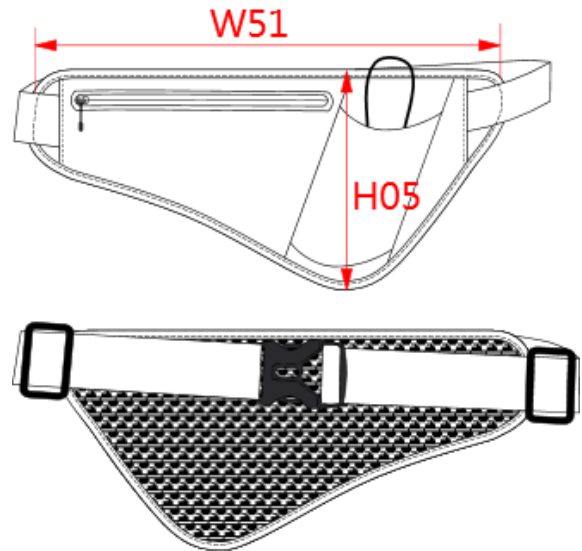

REFERENCE : KI0367

SIZES : U

COMPOSITION :

Main fabric : Polyester / Elastane woven 82/18 - 100 For front + bottle holder 82%polyester / 18%elastane

Mesh : Polyester mesh - 60 For the back 100%polyester

Padding : Special PAD for shoulder and shoulder straps of backpacks as padding, on the back , between mesh and fabric

ARTICLE WEIGHT :

94 gr/pc

DESCRIPTION	
Français :	Sac banane avec porte-bouteille
English :	Sports saddlebag with bottle carrier
Nederlands :	Sportieve handtas met fleshouder
Deutsch :	Sportbeutel mit Flaschenhalter
Español :	Riñonera deportiva con portabidon
Italiano :	Marsupio sport con porta borraccia
Português :	Bolsa desporto com porta-garrafas

COLORS	PANTONE SERIGRAPHIE
Black	Black

MEASUREMENT	
Description	U
H05 Hauteur totale / Total height	17
W51 Total width	37

PACKING	
Box	100 pcs / box U => L:60cm W:40cm H:40cm GW:10.75kg NW:9.95kg