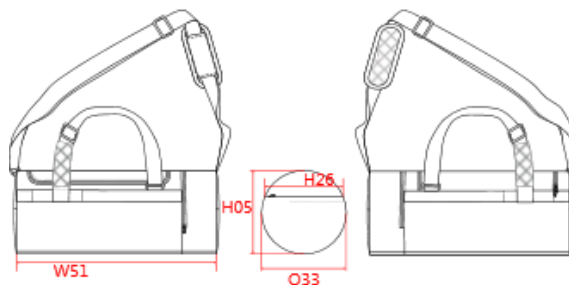

**REFERENCE :** KI0630

**SIZES :** U

**COMPOSITION :**

Main fabric : Polyester 600D Double PVC backing 100% polyester

Main fabric : Polyester 600D Double PVC backing Under bag & side yoke 100%polyester

Lining : Polyester 210D PU backing - 75 100%polyester

**ARTICLE WEIGHT :**

568 gr/pc

DESCRIPTION
<b>Français :</b> Sac de sport forme tube avec compartiment chaussure séparé
<b>English :</b> Tubular sports bag with separate shoe compartment
<b>Nederlands :</b> Sporttas in kokervorm met afzonderlijk schoenenvak
<b>Deutsch :</b> Schlauchförmige Sporttasche mit separatem Schuhfach
<b>Español :</b> Bolsa de deporte tubular con compartimento separado para calzado
<b>Italiano :</b> Borsa sportiva a forma tubolare con scomparto per le scarpe
<b>Português :</b> Saco de desporto tubular com compartimento separado para

COLORS	PANTONE SERIGRAPHIE
Black / Black	Black / Black
Dark cool grey / Black	Cool Gray 8C / Black

MEASUREMENT	
Description	U
<b>H05 (M)</b> Hauteur totale / Total height	26,50
<b>W51</b> Total width	57
<b>O33</b> Deep of bottom part	26,50
<b>L03</b> Longueur totale bretelle épaule / Shoulder strap total length	115

PACKING	
Box	15 pcs / box U => L:60cm W:44cm H:38cm GW:10kg NW:9kg