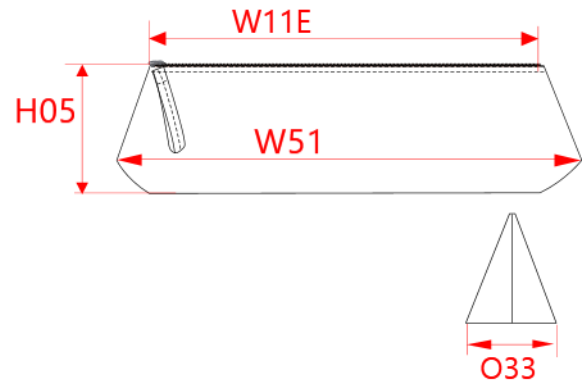

REFERENCE : KI0737

SIZES : U

COMPOSITION :

Main fabric : Cotton canvas - 310 100%cotton

ARTICLE WEIGHT :

40 gr/pc

DESCRIPTION	
Français :	Trousse en coton
English :	Cotton case
Nederlands :	Tasje van katoen
Deutsch :	Baumwollbeutel
Español :	Estuche de algodón
Italiano :	Astuccio in cotone
Português :	Nécessaire em algodão

COLORS	PANTONE SERIGRAPHIE
Black	Black
Natural	7534C
White	White

MEASUREMENT	
Description	U
H05 Hauteur totale / Total height	8
W51 Total width	24,50
O33 Deep of bottom part	6
W11E Largeur haut zip/ Top width zipper opened	20

PACKING	
Box	300 pcs / box U => L:50cm W:40cm H:20cm GW:11.5Kg NW:10.5Kg