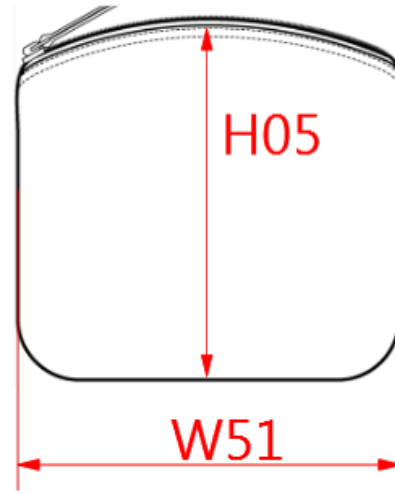

REFERENCE : KI0742

SIZES : S_M

COMPOSITION :

Main fabric : Cotton canvas - 310 For bag and puller 100% cotton

ARTICLE WEIGHT :

40 gr/pc

DESCRIPTION								COLORS		PANTONE SERIGRAPHIE	
Français : Pochette à fermeture zippée English : Pouch with zip fastening Nederlands : Tasje met ritssluiting Deutsch : Kleine Tasche mit Reißverschluss Español : Estuche con cierre con cremallera Italiano : Pochette con zip Português : Bolsa com fecho								Black		Black	
								Dusty Pink		486C	
								Natural		7534C	
								Navy		433C	
MEASUREMENT											
Description	S	M									
H05 Hauteur totale au milieu/ Total height on middle	11,50	20,50									
W51 Total width	16	21,50									
PACKING											
Box	500 pcs / box for size S 200 pcs / box for size M S => L:32cm W:26cm H:30cm GW:13.5kg NW:12.5kg M => L:46cm W:44cm H:30cm GW:10.2kg NW:9kg										