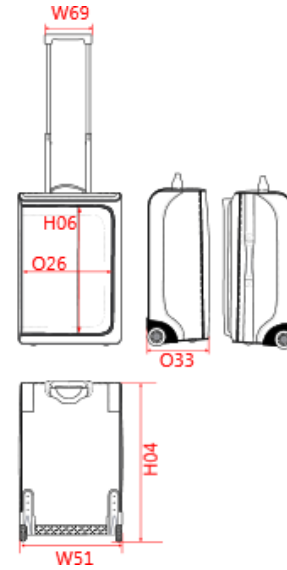

**REFERENCE :** KI0842

**SIZES :** U

**COMPOSITION :**

Main fabric : PVC Tarpaulin PVC

Fabric 2 : Polyester 600D PVC coating - 620 On front part  
100%polyester

Lining : Polyester 210D PU backing - 75 As inside lining. 100% polyester

Material 7 : EVA quality For piping 100%ethylene vinyl acetate

Material 3 : Plastic quality For top handle and top part of trolley system

For corner

**ARTICLE WEIGHT :**

2595 gr/pc

DESCRIPTION
<b>Français :</b> Sac Trolley "Blackline" imperméable - Format Cabine
<b>English :</b> "Blackline" waterproof trolley bag - Cabin Size
<b>Nederlands :</b> Waterdichte trolleytas 'Blackline' - Cabin size
<b>Deutsch :</b> Wasserdichte Trolley-Tasche „Blackline“ – Kabinenformat
<b>Español :</b> Bolsa trolley «Blackline» impermeable - Formato cabina
<b>Italiano :</b> Trolley "Blackline" impermeabile - Formato cabina
<b>Português :</b> Saco trolley impermeável "Backline" – formato de cabine

COLORS	PANTONE SERIGRAPHIE
Black	Black

MEASUREMENT	
Description	U
<b>H06</b> Hauteur milieu devant / Middle front length	46
<b>O26</b> Largeur rabat / Flap width	29,50
<b>W51</b> Total width	33
<b>O33</b> Deep of bottom part	20
<b>H04</b> Hauteur coté / Side length	52
<b>W69</b> Width of Trolley top handle	17

PACKING	
Box	2 pcs / box U => L:57cm W:36cm H:33cm GW:6.2kg NW:5.2kg