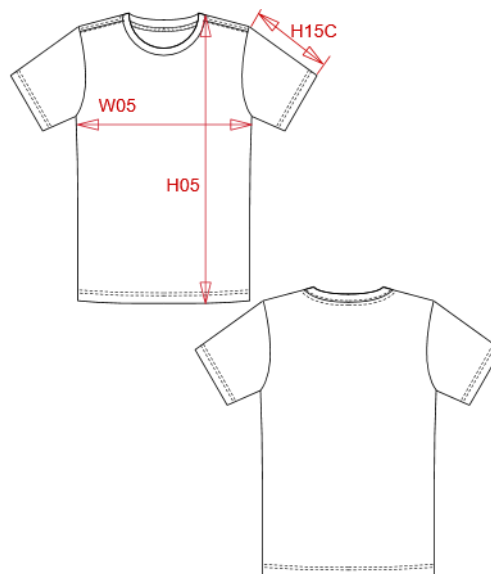

PROACT.®

REFERENCE : PA4011

SIZES : XS_S_M_L_XL_XXL_3XL

COMPOSITION :

Main fabric : Polyester / Combed Cotton / Viscose 50/25/25 -
130 For body and collar 50%polyester / 25%cotton / 25%
viscose

WEIGHT :

Main fabric : 130 gsm

TECHNICAL DETAIL :

Anti-pilling treatment

ARTICLE WEIGHT :

124 gr/pc

DESCRIPTION							
Français : T-shirt triblend sport							
English : Triblend sports t-shirt							
Nederlands : T-shirt triblend sport							
Deutsch : Triblend Sport-T-Shirt							
Español : Camiseta Triblend Sport							
Italiano : T-shirt triblend sport							
Português : T-shirt de desporto Triblend							

MEASUREMENT							
Description	XS	S	M	L	XL	XXL	3XL
H05 (M) Hauteur totale / Total height	68	70	72	74	76	78	80
W05 (M) 1/2 largeur poitrine à 1.5cm de l'emmanchure / 1/2 chest width at 1.5cm below armhole	47	50	53	56	59	62	65
H15C (M) Longueur manche courte / Short sleeve length	21,75	22,50	23,25	24	24,75	25,50	26,25

CARE LABEL				

PACKING	
Box	50 pcs / box XS => L:60cm W:40cm H:16cm GW:6.80kg NW:5.40kg S => L:60cm W:40cm H:16cm GW:7.20kg NW:5.80kg M =>L:60cm W:40cm H:16cm GW:7.70kg NW:6.30kg L => L:60cm W:40cm H:16cm GW:8.20kg NW:6.80kg XL => L:60cm W:40cm H:16cm GW:8.60kg NW:7.20kg XXL => L:60cm W:40cm H:16cm GW:9.20kg NW:7.80kg 3XL => L:60cm W:40cm H:16cm GW:9.30kg NW:7.90kg