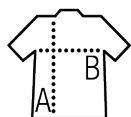

SOL'S MATELOT LSL KIDS
03101

Tailles disponibles

Tailles	S	M	L	XL	XXL
A/B	64/43	66/46	68/49	70/52	72/55

Emballage

Taille du carton : 47 x 36 x 30 cm

Poids par carton : 10.00 kg