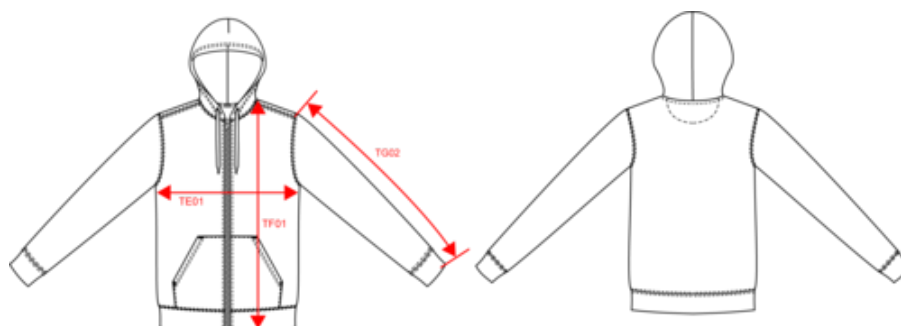

85% coton biologique / 15% polyester recyclé. Molleton gratté 3 fils LSF (Low Shrinkage Fleece). Coton peigné. Lavage aux enzymes. Coupe droite. Poches kangourou. Fermeture zippée nylon ton sur ton. Capuche doublée 100% coton, coton jersey 180g. Bord-côte 1x1 montage tubulaire pour une meilleure finition au bas de manches et de vêtement. Bande de propreté jersey ton sur ton et finition demi-lune intérieur col. Finition double aiguilles sur bas de manches, bas de vêtement et col. Pas d'étiquette de marque au col, juste une puce de taille pour faciliter la personnalisation. Certifié STANDARD 100 by OEKO-TEX® N° CQ 1007/7, IFTH.

Sweat-shirt écoresponsable zippé à capuche homme

Dimensions (cm)

Mesures en cm	XS	S	M	L	XL	XXL	3XL	4XL
TE01 - 1/2 largeur poitrine à 1.5cm de l'emmanchure	48.00	51.00	54.00	57.00	60.00	63.00	66.00	69.00
TF01 - Hauteur totale de l'HSP	66.00	68.00	70.00	72.00	74.00	76.00	78.00	80.00
TG02 - Longueur manche longue	65.00	66.00	67.00	68.00	69.00	70.00	71.00	72.00