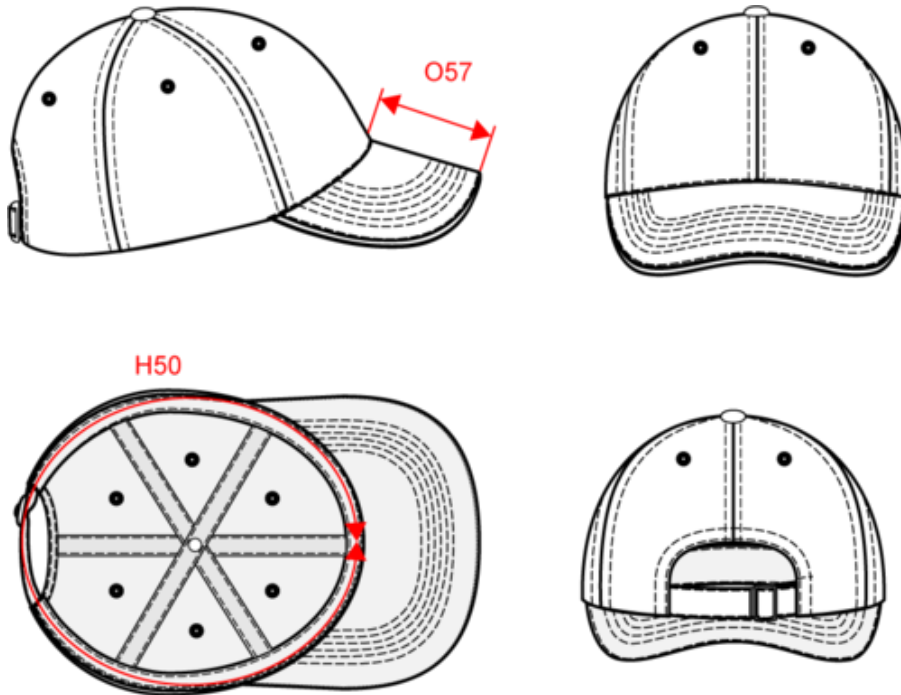

KP185

Casquette sandwich contrasté

- 6 panneaux

• Résistance, douceur et grand pouvoir absorbant du coton.

100% coton. Casquette 6 panneaux avec sandwich contrasté. Fermeture réglable par boucle métallique avec passant auto-bloquant.

Tableau équivalence des tailles par pays en dernière page.

Informations Complémentaires

Logistique

Pays d'origine

Code douanier

CN - Chine

65050030

Conditions de lavage

KP185

Casquette sandwich contrasté - 6 panneaux

Dimensions (cm)

Mesures en cm	One size
H50 - Tour de tête	58.00
O57 - Profondeur visière casquette	7.00

KP185

Casquette sandwich contrasté - 6 panneaux

Informations Couleurs