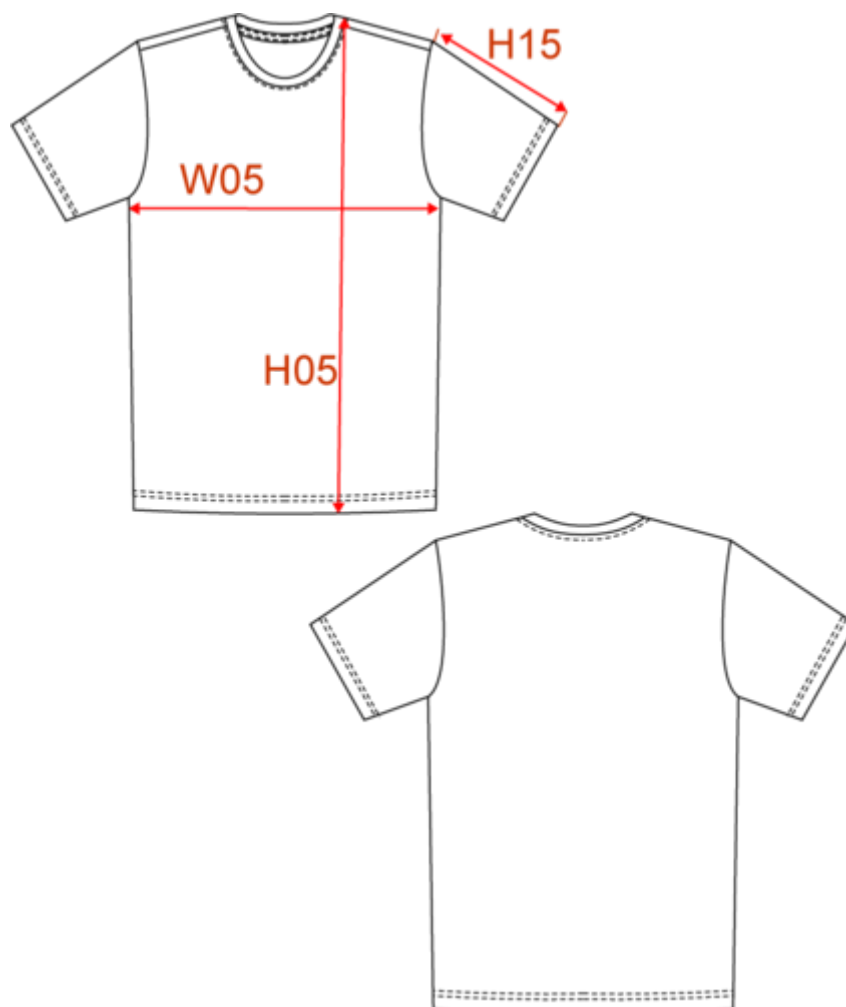

Existe aussi en version

PA4024

PROACT.®

PA4023

Maillot manches courtes bicolore unisexe

Dimensions (cm)

Mesures en cm	XS	S	M	L	XL	XXL	3XL
H05 (M) - Hauteur totale	69.00	71.00	73.00	75.00	77.00	79.00	81.00
H15C (M) - Longueur manche courte	21.75	22.50	23.25	24.00	24.75	25.50	26.25
W05 (M) - 1/2 largeur poitrine à 1.5cm de l'emmanchure	47.00	50.00	53.00	56.00	59.00	62.00	65.00

Logistique  10  50

Sizes	Width (cm)	Height (cm)	Length (cm)	Net weight (kg)	Gross weight (kg)	Pieces/Box	Pieces/Bundle
XS	40	17	60	6.10	7.3	50	10
S	40	17	60	6.6	7.8	50	10
M	40	17	60	7.1	8.3	50	10
L	40	17	60	7.3	8.5	50	10
XL	40	20	60	8.3	9.5	50	10
XXL	40	20	60	8.5	9.7	50	10
3XL	40	20	60	10	11.2	50	10