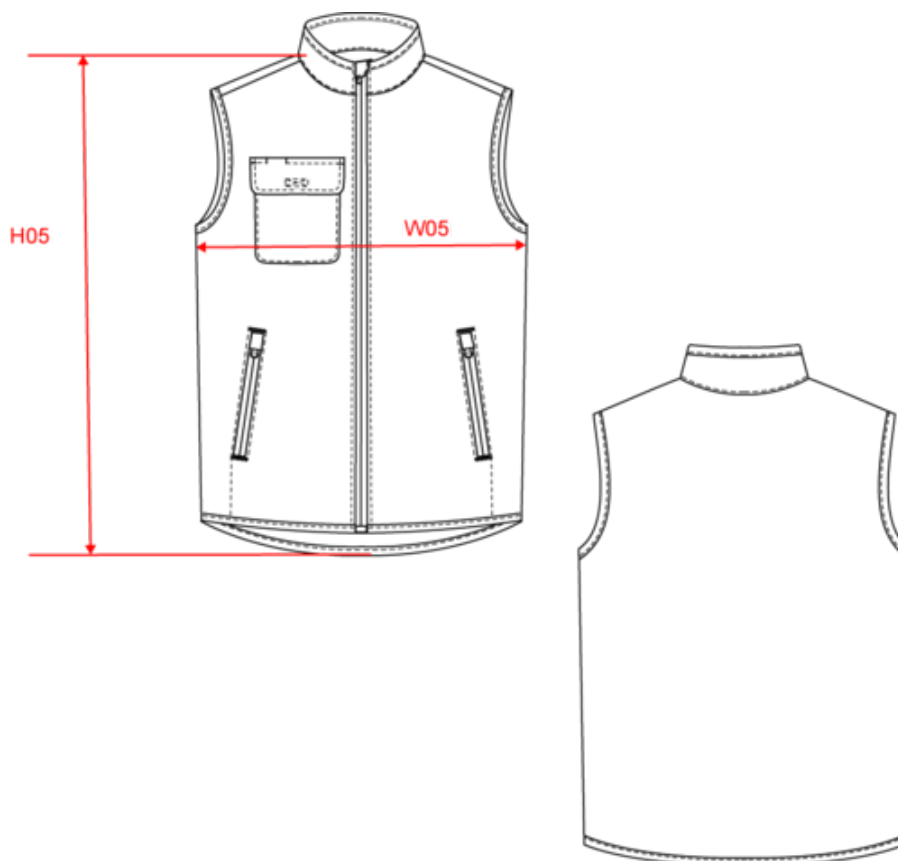

100% polyester. 4 couches : extérieur Taffetas 240T. Polyfil 60 g. Membrane PU argentée à l'intérieur. Performance technique : imperméable 5000 mm et coupe-vent 5000. Résistance thermique (Norme ISO 11092-2014) RCT : 0.138 m² k/w. Coupe droite. Fermeture zippée en nylon. 2 poches zippées sur les côtés. 1 poche poitrine avec rabat et emplacement stylo, couture de renfort, fermeture par bande auto-agrippante. Biais tissu argenté sur bordure col, emmanchures et bas de vêtement. 2 grandes poches intérieur bas. Étiquette nom à l'intérieur du vêtement. Lien d'accrochage dans le col. Dos rallongé. Etiquette de marque Tear Away pour faciliter la personnalisation.

WK604

Bodywarmer thermique 4 couches unisexe

Dimensions (cm)

Mesures en cm	XS	S	M	L	XL	XXL	3XL	4XL	5XL
H05 (M) - Hauteur totale	69.00	71.00	73.00	75.00	77.00	79.00	81.00	83.00	85.00
W05 (M) - 1/2 largeur poitrine à 1.5cm de l'emmanchure	49.00	52.00	55.00	58.00	61.00	64.00	67.00	70.00	73.00