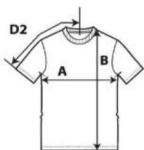

**Transitioning to New Grey Razor Tear Away Label in 2022**

**Country of Origin** Dominican Republic, Haiti, Honduras, Nicaragua

**Case Packs** S - 2XL 72 PIECES

3XL 36 PIECES

4XL - 5XL 12 PIECES

**Colours** 52

**SKU's** 287

**SPECIFICATIONS**

Centimeters	Tol-	Tol+	S	M	L	XL	2XL	3XL	4XL	5XL
<b>Chest (A)</b>	1.905	1.905	45.720	50.800	55.880	60.960	66.040	71.120	76.200	81.280
<b>Length from HPS (B)</b>	2.540	2.540	71.120	73.660	76.200	78.740	81.280	83.820	86.360	88.900
<b>Sleeve length (Center back) (D2)</b>	1.905	1.905	39.688	43.180	46.990	50.800	54.610	58.103	61.595	64.453
Inches	Tol-	Tol+	S	M	L	XL	2XL	3XL	4XL	5XL
<b>Chest (A)</b>	0.750	0.750	18.000	20.000	22.000	24.000	26.000	28.000	30.000	32.000
<b>Length from HPS (B)</b>	1.000	1.000	28.000	29.000	30.000	31.000	32.000	33.000	34.000	35.000
<b>Sleeve length (Center back) (D2)</b>	0.750	0.750	15.625	17.000	18.500	20.000	21.500	22.875	24.250	25.375

**COLOURS**

Code	Colour Chip	Sizes	Comments
071		S-2XL	
076		S-2XL	
011		S-2XL	
109		S-2XL	
042		S-2XL	
194		S-2XL	
475		S-2XL	
098		S-2XL	
105		S-2XL	
108		S-2XL	50% Cotton, 50% Polyester
033		S-2XL	
024		S-2XL	
169		S-2XL	50% Cotton, 50% Polyester
170		S-2XL	50% Cotton, 50% Polyester
010		S-2XL	
023		S-2XL	
080		S-2XL	
056		S-2XL	
167		S-2XL	
029		S-2XL	
017		S-2XL	
186		S-2XL	