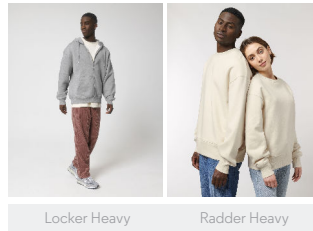

UNISEXE HOODIE SWEATSHIRTS
STSU867 - SLAMMER HEAVY

WHITES

NATURAL RAW

COLORS

BLACK

FRENCH NAVY

RED

ESSENTIAL
HEATHERS

HEATHER GREY

Le sweat-shirt à capuche unisexe, épais et décontracté

Coupe confortable

- Manches montées
- Capuche doublée dans la matière principale
- Cordon de serrage plat ton sur ton avec embout en métal
- Œillets métalliques
- Bande de propreté en jersey simple à l'intérieur du col
- Demi-lune à l'intérieur du col dans la matière principale
- Surpiqûre simple à l'encolure et le long de la capuche
- Bord en côtes 2x2 au bas de manches et bas de corps
- Surpiqûre double aux emmanchures, bas de manches et bas de corps
- Poche kangourou à l'avant

Combo options

Locker Heavy

Radder Heavy

Shell : Molleton brossé, 100% coton biologique filé et peigné, Tissu lavé, Toucher doux, 500 GSM

Printing Specifications

Pour consulter les techniques d'impression appropriées, veuillez télécharger nos Conseils d'impression.