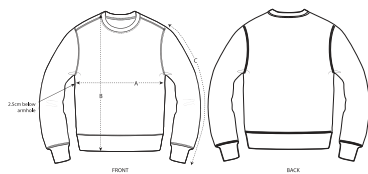

UNISEXE CREW NECK SWEATSHIRTS  
**STSU868 - ROLLER**

**L'indispensable sweat-shirt unisexe à col rond**

Coupe normale

- Manches montées
- Bord en côtes 1x1 sur col, bas de manches et bas de corps
- Bande de propreté intérieur col en chevron
- Surpiqûre flatlock sur toutes les coutures
- Demi-lune à l'intérieur du col dans la matière principale

Combo options

WHITES

COLORS

ESSENTIAL HEATHERS

Shell : Molleton brossé , 85% coton biologique filé et peigné , 15% polyester recyclé , Tissu lavé , Toucher doux , 280 GSM

Printing Specifications

Pour consulter les techniques d'impression appropriées, veuillez télécharger nos Conseils d'impression.

Certifications & memberships

Wash Instructions

Laver et sécher séparément, ne pas repasser sur l'imprimé, laver et repasser à l'envers.

SIZES	XXS	XS	S	M	L	XL	XXL	3XL	4XL	5XL
A Half Chest	46.5	49	51.5	54	57	60	63	66	71	76
B Body Length	60	62	67	71	73	75	77	79	81	82
C Sleeve Length	60.5	61.5	64	65.5	67	68.5	70	70	70	70