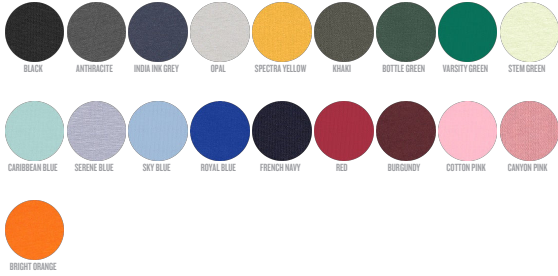

UNISEXE CREW NECK SWEATSHIRTS  
**STSU868 - ROLLER**

**L'indispensable sweat-shirt unisexe à col rond**

Coupe normale

- Manches montées
- Bord en côtes 1x1 sur col, bas de manches et bas de corps
- Bande de propreté intérieur col en chevron
- Surpiqûre flatlock sur toutes les coutures
- Demi-lune à l'intérieur du col dans la matière principale

Combo options

WHITES

COLORS

ESSENTIAL HEATHERS

Shell : Molleton brossé , 85% coton biologique filé et peigné , 15% polyester recyclé , Tissu lavé , Toucher doux , 280 GSM

Printing Specifications

Pour consulter les techniques d'impression appropriées, veuillez télécharger nos Conseils d'impression.