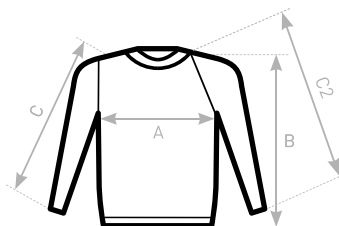

SIZES [CM]

B&C SET IN WU 600	XS	S	M	L	XL	2XL	3XL
A HALF CHEST	-	53	56,5	60	63,5	67	70,5
B BODY LENGTH	-	66	68	70	72	74	76
C SLEEVE LENGTH	-	62,5	63,5	64,5	65,5	66,5	67,5