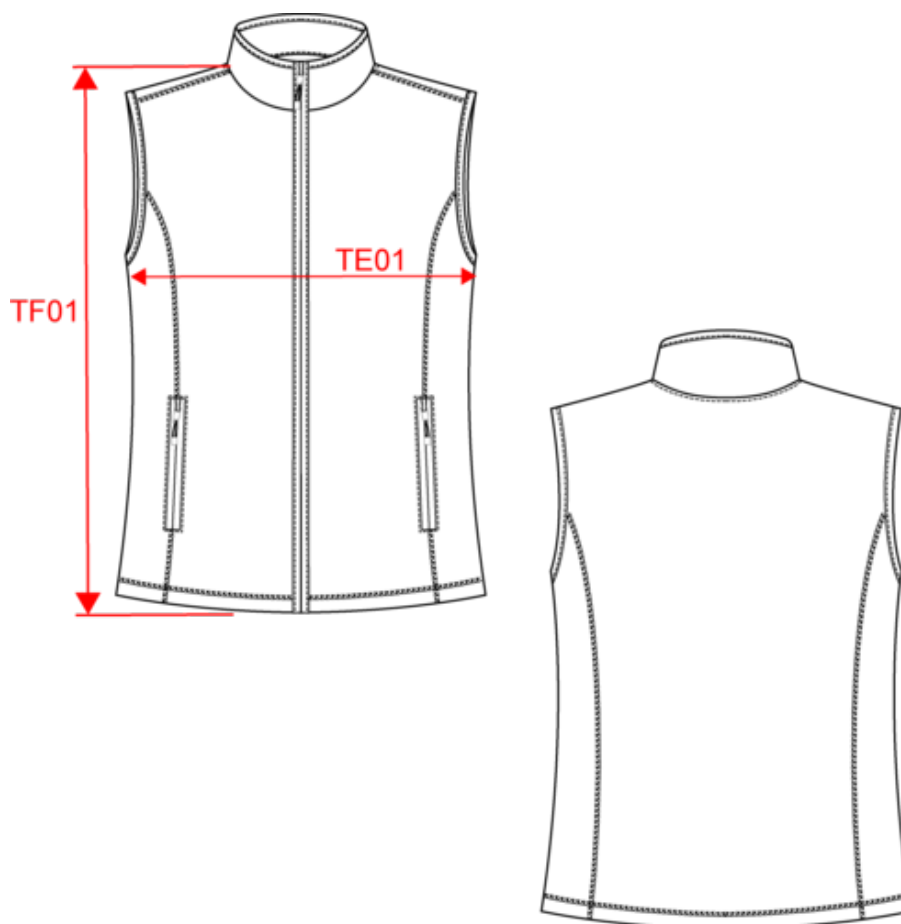

KARIBAN

K906

Mélo die > gilet micropolaire femme

- Léger et chaud à la fois.
- Coupe cintrée pour un tombé impeccable.
- Traitement anti boulochage : maintien aspect lisse et doux dans le temps

100 % polyester micropolaire antiboulochage. Fermeture zippée. Coupe cintrée. 2 poches zippées. Biais de finition col, emmanchures et zip. Certifié STANDARD 100 by OEKO-TEX® N° CQ1007/8, IFTH.

Dimensions (cm)

| Mesures en cm | XS | S | M | L | XL | XXL | 3XL | 4XL |
|---|-------|-------|-------|-------|-------|-------|-------|-------|
| TE01 - 1/2 largeur poitrine à 1.5cm de l'emmanchure | 46.00 | 49.00 | 52.00 | 55.00 | 58.00 | 61.00 | 64.00 | 67.00 |
| TF01 - Hauteur totale de l'HSP | 58.25 | 60.25 | 62.25 | 64.25 | 66.25 | 68.25 | 70.25 | 72.25 |