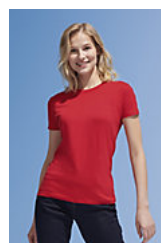

Un produit engagé

Produits apparentés

SOL'S Imperial WOMEN
11502