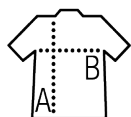

Jersey 150
Bande de propreté au col
Col avec bord côte élasthanne
Manches courtes
Tubulaire

Entretien

Composition

100% coton semi-peigné Ringspun

Couleurs disponibles

Un produit engagé

Produits apparentés

SOL'S REGENT WOMEN
01825

Tailles disponibles

Tailles	XXS*	XS	S	M	L	XL	XXL	3XL*	4XL*
A/B	60/46	64/48	70/50	72/53	74/56	76/59	78/62	80/65	82/68

*Taille disponible sur certaines couleurs

Emballage

Taille du carton : 57 x 38 x 32 cm

Poids par carton : 14.00 kg