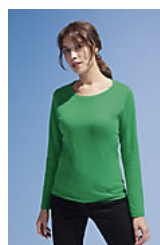

Bande de propreté au col
Col rond en bord côte élasthanne
Poignets sans bord côte
Tubulaire

Entretien

Composition

100% coton semi-peigné Ringspun

Couleurs disponibles

Un produit engagé

Produits apparentés

SOL'S MAJESTIC
11425

Tailles disponibles

Tailles	S	M	L	XL	XXL	3XL	4XL	5XL
A/B	69,5/50,5	71,5/53,5	73,5/56,5	75,5/59,5	77,5/62,5	79,5/65,5	79,5/68,5	79,5/

Emballage

Taille du carton : 58 x 38 x 22 cm

Poids par carton : 9.00 kg