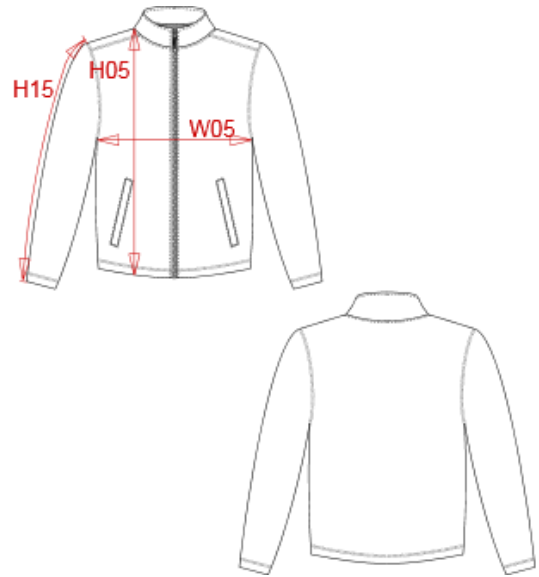

# KARIBAN

**REFERENCE :** K911

**SIZES :** S\_M\_L\_XL\_XXL\_3XL\_4XL

**COMPOSITION :**

Main fabric : Polyester micropolar fleece - 300 100%polyester

**WEIGHT :**

Main fabric : 300 gsm

**ARTICLE WEIGHT :**

540 gr/pc

DESCRIPTION	
<b>Français :</b>	Veste micropolaire zippée
<b>English :</b>	Full zip fleece jacket
<b>Nederlands :</b>	Jas micropolair met rits
<b>Deutsch :</b>	Microfleece jacke
<b>Español :</b>	Chaqueta micropolar con cremallera
<b>Italiano :</b>	Giacca in micropile con zip
<b>Português :</b>	Casaco polar

MEASUREMENT							
Description	S	M	L	XL	XXL	3XL	4XL
<b>H05 (M)</b> Hauteur totale / Total height	69	71	73	75	77	79	81
<b>W05 (M)</b> 1/2 largeur poitrine à 1.5cm de l'emmanchure / 1/2 chest width at 1.5cm below armhole	53	56	59	62	65	68	71
<b>H15L (M)</b> Longueur manche longue / Long sleeve length	64	65,50	67	68,50	70	71,50	73

CARE LABEL				

PACKING	
Box	10 pcs/box S => L:60cm W:40cm H:27cm NW:5kg GW:6.5kg M => L:60cm W:40cm H:27cm NW:5.5kg GW:7kg L => L:60cm W:40cm H:27cm NW:6kg GW:7.5kg XL => L:60cm W:40cm H:29cm NW:6.5kg GW:8kg XXL => L:60cm W:40cm H:29cm NW:7kg GW:8.5kg 3XL => L:60cm W:40cm H:29cm NW:7.5kg GW:9kg 4XL => L:60cm W:40cm H:29cm NW:8kg GW:9kg