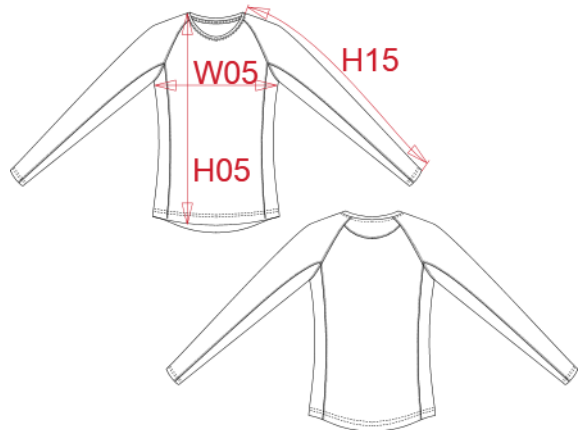

PROACT.®

REFERENCE : PA444

SIZES : XS_S_M_L_XL

COMPOSITION :

Main fabric : Polyester birdseye - 140 100%polyester

WEIGHT :

Main fabric : 140 gsm

TECHNICAL DETAIL :

Quick dry fabric

ARTICLE WEIGHT :

150gr/pc

DESCRIPTION	COLORS	PANTONE SERIGRAPHIE
Français : T-shirt sport manches longues femme	Lime	367C
English : Ladies' long sleeve sports t-shirt	Aqua blue	7690C
Nederlands :	Fluorescent yellow	-
Deutsch : DAMEN BASIC SPORT FUNKTIONS-SHIRT LANGARM	Fluorescent orange	-
Español : CAMISETA DEPORTIVA DE MANGA LARGA PARA MUJER	Fluorescent pink	-
Italiano : T-SHIRT DONNA MANICHE LUNGHE	Sporty navy	7546C
Português : T-shirt de senhora de desporto de manga comprida	Sporty royal blue	647C

MEASUREMENT							
Description	XS	S	M	L	XL		
H09 (L) Hauteur totale devant / Front total height	62,50	64,50	66,50	68,50	70,50		
W05 (L) 1/2 largeur poitrine à 1.5cm de l'emmanchure / 1/2 chest width at 1.5cm below armhole	42	45	48	51	54		
H15M (L) Longueur manche longue raglan / Long raglan sleeve length	67,75	69,50	71,25	73	74,75		

CARE LABEL				

PACKING	
Box	25 pcs / box XS => L:60cm W:40cm H:13cm GW:4.10kg NW:3.10kg S-M => L:60cm W:40cm H:13cm GW:4.60kg NW:3.50kg L-XL => L:60cm W:40cm H:13cm GW:6.00kg NW:4.70kg