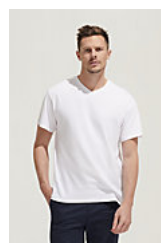

Bande de propreté au col
Manches courtes
Coupe cintrée
Col "V" en bord côte élasthanne
Coupé cousu

Entretien

Composition

100% coton semi-peigné Ringspun

Couleurs disponibles

Un produit engagé

Produits apparentés

SOL'S VICTORY
11150

Tailles disponibles

Tailles	S	M	L	XL	XXL	3XL
A/B	60/41	62/44	64/47	66/50	68/53	70/56

Emballage

Taille du carton : 47 x 32 x 17 cm

Poids par carton : 6.00 kg