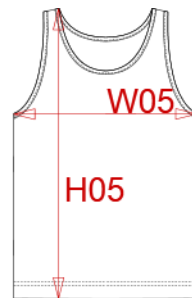

# PROACT.®

**REFERENCE :** PA441

**SIZES :** XS\_S\_M\_L\_XL\_XXL\_3XL

**COMPOSITION :**

Main fabric : Polyester birdseye - 140 100%polyester

**WEIGHT :**

Main fabric : 140 gsm

**TECHNICAL DETAIL :**

Quick dry fabric

**ARTICLE WEIGHT :**

100gr/pc

| DESCRIPTION                                    |  |  |  |  |  |  |  |
|--|--|--|--|--|--|--|--|
| <b>Français :</b> Débardeur                    |  |  |  |  |  |  |  |
| <b>English :</b> Sport vest                    |  |  |  |  |  |  |  |
| <b>Nederlands :</b> Débardeur                  |  |  |  |  |  |  |  |
| <b>Deutsch :</b> Ärmelloses top                |  |  |  |  |  |  |  |
| <b>Español :</b> Camiseta sin mangas           |  |  |  |  |  |  |  |
| <b>Italiano :</b> Canottiera                   |  |  |  |  |  |  |  |
| <b>Português :</b> T-shirt atletic de desporto |  |  |  |  |  |  |  |

| MEASUREMENT  |    |    |    |    |    |     |     |
|--|----|----|----|----|----|-----|-----|
| Description  | XS | S  | M  | L  | XL | XXL | 3XL |
| <b>H05 (M)</b> Hauteur totale / Total height   | 68 | 70 | 72 | 74 | 76 | 78  | 80  |
| <b>W05 (M)</b> 1/2 largeur poitrine à 1.5cm de l'emmanchure / 1/2 chest width at 1.5cm below armhole | 44 | 47 | 50 | 53 | 56 | 59  | 62  |

| CARE LABEL |  |  |  |  |
|------------|--|--|--|--|
|            |  |  |  |  |

| PACKING |   |
|---------|---|
| Box     | 50 pcs / box<br>XS-S => L:60cm W:40cm H:17cm GW:5.40kg NW:4.40kg<br>M-L => L:60cm W:40cm H:17cm GW:6.40kg NW:5.30kg<br>XL-XXL => L:60cm W:40cm H:17cm GW:7.40kg NW:6.30kg |