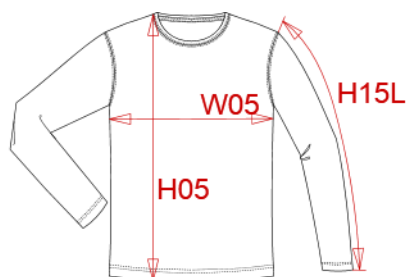

PROACT.®

REFERENCE : PA443

SIZES : XS_S_M_L_XL_XXL

COMPOSITION :

Main fabric : Polyester birdseye - 140 For body and collar 100% polyester

WEIGHT :

Main fabric : 140 gsm

TECHNICAL DETAIL :

Quick dry fabric

ARTICLE WEIGHT :

160gr/pc

DESCRIPTION	
Français :	T-shirt homme manches longues
English :	Long sleeve sport T-shirt
Nederlands :	Heren T-shirt met lange mouwen
Deutsch :	Herren langarm-shirt
Español :	Camiseta de manga larga
Italiano :	T-shirt uomo maniche lunghe
Português :	T-shirt de desporto de manga comprida

COLORS	PANTONE SERIGRAPHIE
White	White
Red	200C
Sporty navy	7546C
Black	Black
Lime	367C
Aqua blue	7690C
Fluorescent yellow	-
Fluorescent orange	-
Sporty royal blue	647C

MEASUREMENT							
Description	XS	S	M	L	XL	XXL	
H05 (M) Hauteur totale / Total height	68	70	72	74	76	78	
W05 (M) 1/2 largeur poitrine / 1/2 chest width	46	49	52	55	58	61	
H15L (M) Longueur manche longue / Long sleeve length	62,25	63,25	64,25	65,25	66,25	67,25	

CARE LABEL				

PACKING	
Box	25 pcs / box XS => L:60cm W:40cm H:13cm GW:4.10kg NW:3.10kg S-M => L:60cm W:40cm H:13cm GW:4.70kg NW:3.60kg L-XL => L:60cm W:40cm H:13cm GW:5.40kg NW:4.20kg XXL => L:60cm W:40cm H:13cm GW:6.60kg NW:5.30kg