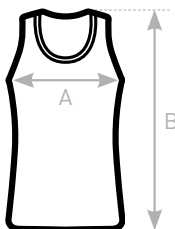

SIZES [CM]

B&C ATHLETIC MOVE TM 200	XS	S	M	L	XL	2XL	3XL
A HALF CHEST	-	-	49	52	55	58	-
B BODY LENGTH	-	-	67	70	73	77	-