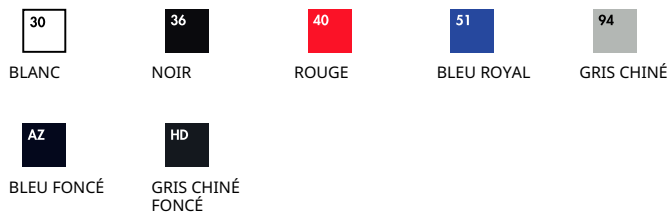

KIDS VALUEWEIGHT LONG SLEEVE T

Kids - 61-007-0

HOMMES FEMMES ENFANTS

100% coton*
 *Gris Chiné 97% coton, 3% polyester
 *Gris Chiné Foncé 50% coton, 50% polyester

Blanc - 160gr/m²;
 Couleur - 165gr/m²;

3-4,5-6,7-8,9-11,12-13,14-15

72

- Col rond en bord côte coton/LYCRA®
- Bande de propreté de même tissu au revers du col
- Bord-côtes en coton/Lycra® aux poignets
- Maille et jauge plus fines pour une impression à haute résolution

Instructions d'entretien

Couleurs:

Tailles	Largeur*	Longeur**
3-4	38	45
5-6	40.5	50
7-8	43	55
9-11	46	60
12-13	48.5	65
14-15	53.5	72
Tol	2.5	2.5

*Mesure du vêtement 1cm en dessous de l'emmanchure
 **Mesure du plus haut point de l'épaule jusqu'au bas du vêtement