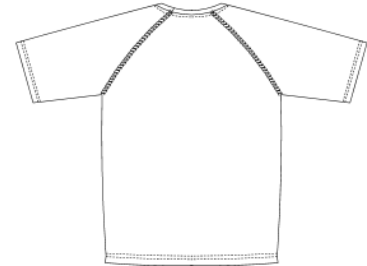

PROACT.®

REFERENCE : PA438

SIZES : XS_S_M_L_XL_XXL_3XL

COMPOSITION :

Main fabric : Polyester birdseye - 140 100%polyester

WEIGHT :

Main fabric : 140 gsm

TECHNICAL DETAIL :

Quick dry fabric

ARTICLE WEIGHT :

140gr/pc

DESCRIPTION							
Français : Tee-shirt homme manches courtes							
English : Short sleeve sport T-shirt							
Nederlands : Heren tee-shirt met korte mouwen							
Deutsch : Kurzarm herren-shirt							
Español : Camiseta de manga corta							
Italiano : Tee-shirt uomo maniche corte							
Português : T-shirt manga curta de desporto							

MEASUREMENT							
Description	XS	S	M	L	XL	XXL	3XL
H05 (M) Hauteur totale / Total height	68,50	70,50	72,50	74,50	76,50	78,50	80,50
W05 (M) 1/2 largeur poitrine à 1.5cm de l'emmanchure / 1/2 chest width at 1.5cm below armhole	46	49	52	55	58	61	64
H15J (M) Longueur manche courte raglan / Raglan short sleeve length	32,75	34,75	36,75	38,75	40,75	42,75	44,75