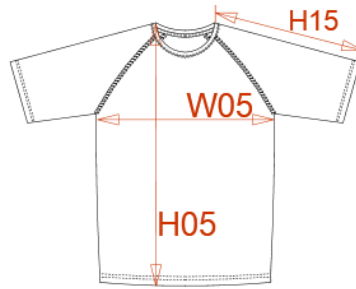

PROACT.®

REFERENCE : PA438

SIZES : XS_S_M_L_XL_XXL_3XL

COMPOSITION :

Main fabric : Polyester birdseye - 140 100%polyester

WEIGHT :

Main fabric : 140 gsm

TECHNICAL DETAIL :

Quick dry fabric

ARTICLE WEIGHT :

140gr/pc

DESCRIPTION							
Français : Tee-shirt homme manches courtes							
English : Short sleeve sport T-shirt							
Nederlands : Heren tee-shirt met korte mouwen							
Deutsch : Kurzarm herren-shirt							
Español : Camiseta de manga corta							
Italiano : Tee-shirt uomo maniche corte							
Português : T-shirt manga curta de desporto							

MEASUREMENT							
Description	XS	S	M	L	XL	XXL	3XL
H05 (M) Hauteur totale / Total height	68,50	70,50	72,50	74,50	76,50	78,50	80,50
W05 (M) 1/2 largeur poitrine à 1.5cm de l'emmanchure / 1/2 chest width at 1.5cm below armhole	46	49	52	55	58	61	64
H15J (M) Longueur manche courte raglan / Raglan short sleeve length	32,75	34,75	36,75	38,75	40,75	42,75	44,75

CARE LABEL				

PACKING	
Box	50 pcs / box XS => L:60cm W:40cm H:19cm GW:7kg NW:5.80kg S => L:60cm W:40cm H:19cm GW:7.30kg NW:6.2kg M => L:60cm W:40cm H:19cm GW:7.8kg NW:6.6kg L => L:60cm W:40cm H:19cm GW:8.5kg NW:7.1kg XL => L:60cm W:40cm H:21cm GW:8.7kg NW:7.40kg XXL => L:60cm W:40cm H:21cm GW:9.9kg NW:8.4kg 3XL => L:60cm W:40cm H:21cm GW:11kg NW:9kg