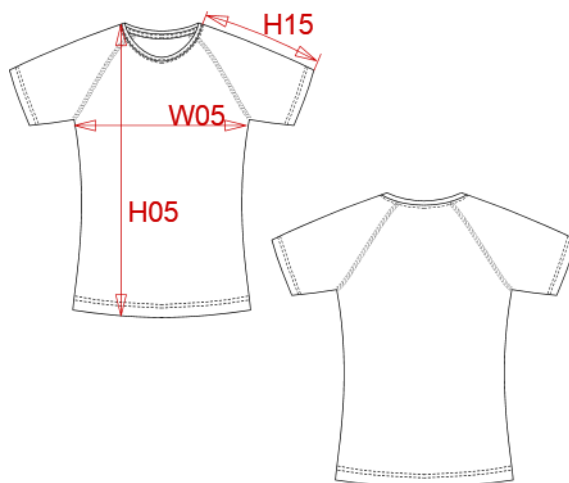

PROACT.®

REFERENCE : PA439

SIZES : XS_S_M_L_XL_XXL

COMPOSITION :

Main fabric : Polyester birdseye - 140 100%polyester

WEIGHT :

Main fabric : 140 gsm

TECHNICAL DETAIL :

Quick dry fabric

ARTICLE WEIGHT :

100gr/pc

DESCRIPTION							COLORS		PANTONE SERIGRAPHIE	
Français : T-shirt femme manches courtes							White	White		
English : Ladies short sleeve T-shirt							Red	186C		
Nederlands : Dames T-shirt met mouwen							Black	Black		
Deutsch : Polyester T-shirt für Damen							Lime	367C		
Español : Camiseta de manga corta para mujer							Orange	1585C		
Italiano : T-shirt donna maniche corte							Aqua blue	7690C		
Português : T-shirt de denhora de manga curta							Sand	4755C		
MEASUREMENT							Olive	7770C		
Description	XS	S	M	L	XL	XXL	Sky blue	283C		
H05 (L) Hauteur totale / Total height	62	64,25	66,50	68,75	71	73,25	Fine grey	877C		
W05 (L) 1/2 largeur poitrine à 1.5cm de l'emmanchure / 1/2 chest width at 1.5cm below armhole	42	45	48	51	54	57	True Yellow	116C		
H15J (L) Longueur manche courte raglan / Raglan short sleeve length	26	27,75	29,50	31,25	33	34,75	Violet	7672C		
CARE LABEL							Dark pink	494C		
							Fluorescent yellow	-		
PACKING							Fluorescent orange	-		
Box	50 pcs / box						Fluorescent pink	-		
	XS=> L:60cm W:40cm H:19cm GW:5.60kg NW:4.60kg						Sporty navy	7546C		
	S=> L:60cm W:40cm H:19cm GW:5.70kg NW:4.70kg						Sporty royal blue	647C		
	M=> L:60cm W:40cm H:19cm GW:6.00kg NW:5.00kg						Fuchsia	7425C		
	L=> L:60cm W:40cm H:19cm GW:6.50kg NW:5.50kg						Kelly green	7727C		
	XL=> L:60cm W:40cm H:19cm GW:7.00kg NW:5.90kg						Wine	504C		
							Dark grey	447C		
							Dark khaki	418C		
							Coral	178C		
							Ice mint	573C		
							Light turquoise	631C		