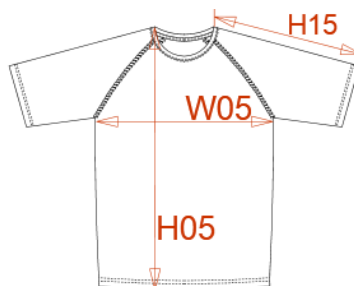

PROACT.®

REFERENCE : PA445

SIZES : 6/8_8/10_10/12_12/14

COMPOSITION :

Main fabric : Polyester birdseye - 140 100%polyester

WEIGHT :

Main fabric : 140 gsm

TECHNICAL DETAIL :

Quick dry fabric

ARTICLE WEIGHT :

80gr/pc

DESCRIPTION

Français : T-shirt enfant manches courtes

English : Kids short sleeve T-shirt

Nederlands : T-shirt kids met korte mouwen

Deutsch : Polyester T-shirt für Kinder

Español : Camiseta de manga corta para niños

Italiano : T-shirt maniche corte bambino

Português : T-shirt de desporto de criança

MEASUREMENT

Description	6/8	8/10	10/12	12/14			
H05 Hauteur totale / Total height	53	58	63	68			
W05 1/2 largeur poitrine / 1/2 chest width	37	40	43	46			
H15 Longueur manche / Sleeve length	25,45	27,25	29,05	30,85			

CARE LABEL

PACKING

Box	50 pcs / box 6/8 => L:60cm W:40cm H:17cm GW:4.50kg NW:3.50kg 8/10 => L:60cm W:40cm H:17cm GW:5.00kg NW:4.00kg 10/12 => L:60cm W:40cm H:17cm GW:5.50kg NW:4.50kg 12/14 => L:60cm W:40cm H:17cm GW:6.00kg NW:5.00kg

COLORS

PANTONE SERIGRAPHIE

White	White
Red	200C
Sporty navy	7546C
Lime	367C
Orange	1585C
Sky blue	283C
Fluorescent orange	-
Fluorescent yellow	-
Black	Black
Sporty royal blue	647C
Fuchsia	7425C
Kelly green	7727C
Wine	504C
Aqua blue	7690C
True Yellow	116C
Ice mint	573C
Coral	178C