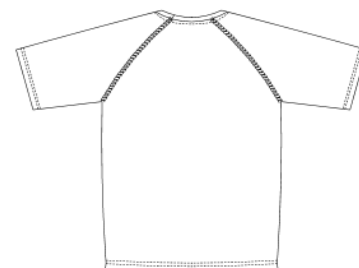

# PROACT.®

REFERENCE : PA445

SIZES : 6/8\_8/10\_10/12\_12/14

COMPOSITION :

Main fabric : Polyester birdseye - 140 100%polyester

WEIGHT :

Main fabric : 140 gsm

TECHNICAL DETAIL :

Quick dry fabric

ARTICLE WEIGHT :

80gr/pc

## DESCRIPTION

**Français :** T-shirt enfant manches courtes

**English :** Kids short sleeve T-shirt

**Nederlands :** T-shirt kids met korte mouwen

**Deutsch :** Polyester T-shirt für Kinder

**Español :** Camiseta de manga corta para niños

## MEASUREMENT

Description	6/8	8/10	10/12	12/14			
H05 Hauteur totale / Total height	53	58	63	68			
W05 1/2 largeur poitrine / 1/2 chest width	37	40	43	46			
H15 Longueur manche / Sleeve length	25,45	27,25	29,05	30,85			