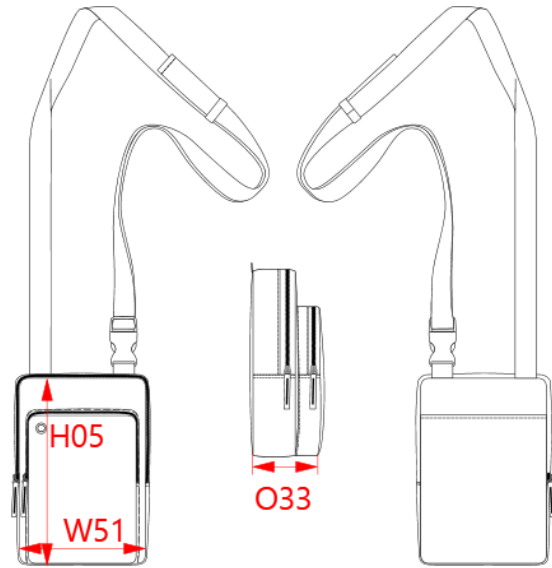

**REFERENCE :** KI0301

**SIZES :** U

**COMPOSITION :**

Main fabric : Polyester 600D PU backing 100%polyester

Main fabric : Polyester 600D PU backing For contrasted front pocket 100%polyester

Lining : Polyester 210D PU backing As lining for the pocket on back panel. 100% polyester

**TECHNICAL DETAIL :**

PU backing

**ARTICLE WEIGHT :**

90 gr/pc

DESCRIPTION	
<b>Français :</b>	Sac bandoulière
<b>English :</b>	Small shoulder bag
<b>Nederlands :</b>	Small shoulder bag
<b>Deutsch :</b>	Kleine Umhängetasche
<b>Español :</b>	Bolsa bandolera
<b>Italiano :</b>	Tracollina
<b>Português :</b>	Bolsa a tiracolo

COLORS	PANTONE SERIGRAPHIE
Black	Black
Dark grey / Orange	432C / 1495C
Red / Light grey	1795C / 2331C
Slate Grey / Aqua Blue	424C / 7690C

MEASUREMENT	
Description	U
<b>H05</b> Hauteur totale / Total height	22
<b>W51</b> Total width	15
<b>O33</b> Deep of bottom part	9

PACKING	
Box	150 pcs / box U => L:55cm W:48cm H:31cm GW:15kg NW:14kg