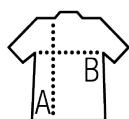

## Style

Manches raglan  
Empiècements mesh contrastés sur les côtés et sur les manches  
Manches longues avec bords côtes aux poignets  
Matelassé aux coudes pour absorption des chocs  
Bas dos plus long et arrondi

## Tailles disponibles

Tailles	S	M	L	XL	XXL
A/B	74/52	74/55	78/58	78/58	80/61