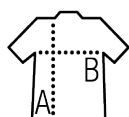

Qualité

Interlock 140

100% polyester plat

Style

Manches raglan
Empiècements mesh contrastés sur les cotés et sur les manches
Manches longues avec bords côtes aux poignets
Matelassé aux coudes pour absorption des chocs
Bas dos plus long et arrondi

Tailles disponibles

Tailles	6/8 ans	10/12 ans
cm	106/128 cm	130/152 cm
A/B	58/46	60/49

Couleurs disponibles

Citron / Noir

Noir / Blanc

Vert pomme / Noir

Emballage

Taille du carton : 60 x 40 x 24 cm